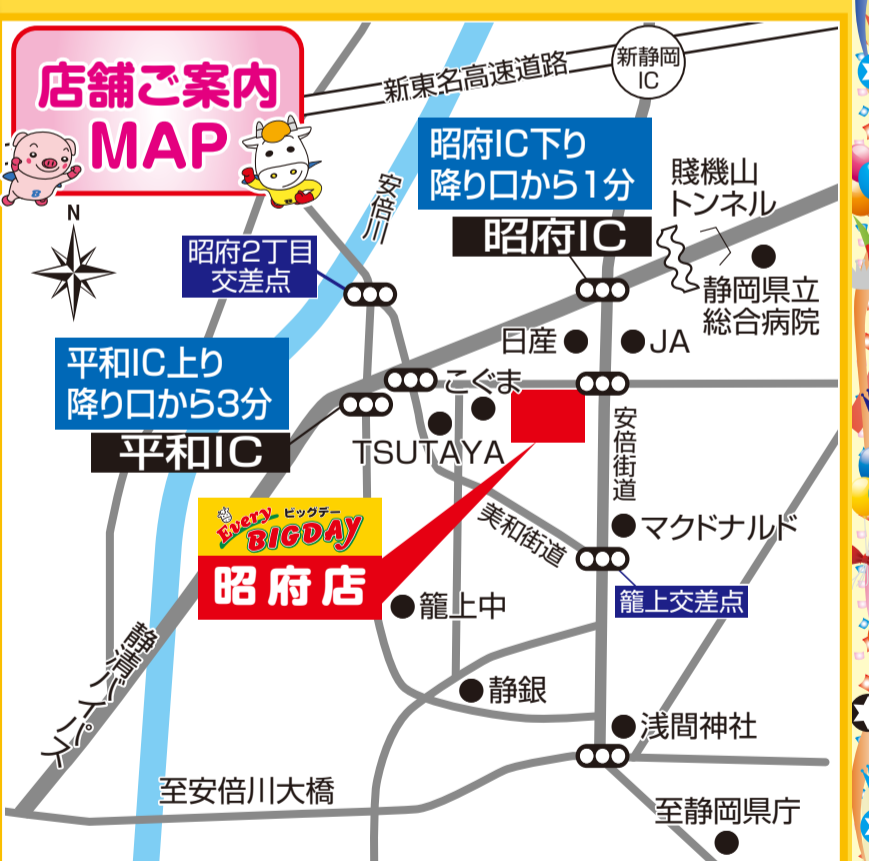

Every ビッグデー BIGDAY 改装

9/16(水) 本日 9/17(木) 明日 昭府店

毎日9:00~20:00営業 **第1弾** 本日より2日間

「品質にこだわり」「価格にこだわり」ご注文承ります。

食通の静岡牛
バッチリ霜降り
人気No.1

その名の通り「食通」の人もうなるほど、おいしい静岡産牛肉です。

- ★国産牛(静岡県産等) 黒毛牛肩ロース切落し(交雑種) 100g **358円** (オープン大特価)
- ★国産牛(静岡県産等) 黒毛牛特上切落し(モモ・肩)(交雑種) 100g **298円** (オープン大特価)

各メーカー 冷凍食品 半額

取り出しメーカー 味の素・ニチレイ・他

当店通常価格の 半額 (本体価格500円以上お買上げの方お1組様10点限り)

アイスクリーム 半額

ハーゲンダッツ・他一部商品は除く

メーカー希望小売価格の 半額 (お1組様3個限り)

Every ビッグデー おいしさ 安さ 新鮮さ の三拍子揃った ビッグ富士

静岡市 昭府店