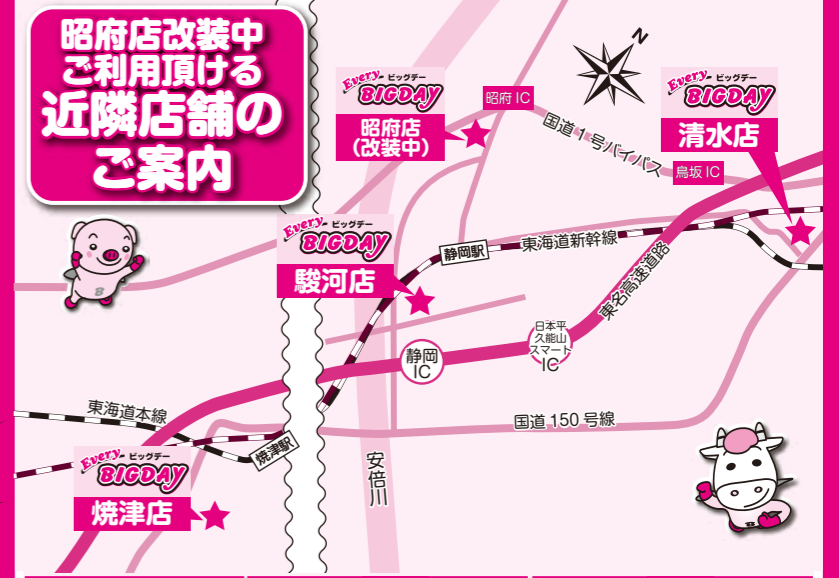

8月27日木曜日限り

9:00開店 ~ 18:00閉店

**一般食品・菓子・アイス
表示価格より**

**4
割引**

**日用雑貨
表示価格より
2割引**

生鮮食品、日配、惣菜、米、酒、たばこにつきましては割引除外品とさせていただきます。

**午後4時
スタート!**

生鮮食品

売り尽くし

**全品売り切れじまい!
現品限りとさせて
いただきます。**
売り切れの際はご容赦願います。

国産もっちり豚等
★豚肩ロース
切落し
100g
108円
(本体)
〈お1組様2パック限り〉

愛知産他 トマト
Mサイズ3個入
1パック
198円
(本体)
〈お1組様1パック限り〉

トンボまぐろ
(刺身用ブロック)
100g
118円
(本体)
〈お1組様2パック限り〉

新鮮たまご
Mサイズ・MSサイズ
10玉入
1パック
先着 1000パック限り
鮮度第一
78円
(本体)
〈本体価格1000円以上お買上げの方お1組様1パック限り〉

ニュージーランド産
ゼスプリ
ザンゴールド
キウイ
1個
98円
(本体)
〈お1組様3個限り〉

チリ産 塩銀鮭切身
(甘口・中辛)
各100g
切りたて新鮮
大人気商品!
118円
(本体)
〈お1組様2パック限り〉

9月中旬改装オープン予定!!

**8/28(金)~9月中旬まで
店内改装 臨時休業
につき させていただきます。**

日頃は、エブリィビッグデー昭府店を
ご愛顧いただき誠にありがとうございます。
この度エブリィビッグデー昭府店は、お買い物を
しやすくより良いサービスの提供をめざし、
店舗の改装を行うことになりました。
工事期間中はご迷惑をおかけしますが、お近くの
エブリィビッグデー焼津店・駿河店・清水店を
是非ご利用下さいませ。

新たに生まれかわる
エブリィビッグデー昭府店にご期待下さい。

焼津店	焼津市 (054) 625-0088	昭府店	静岡市 (054) 205-5539
駿河店	静岡市 (054) 202-9988	清水店	静岡市 (054) 340-5588

★お菓子二万円以上お買上げの場合**5%**引させていただきます。
★アイススクリーム **4割引!!** (一部商品除きます)

★「本体価格1000円又は2000円以上の制限」の中には、対象商品・たばこ・お酒・お米のお買上げ額は含まれません。エブリィビッグデーのチラシがホームページから閲覧できます。