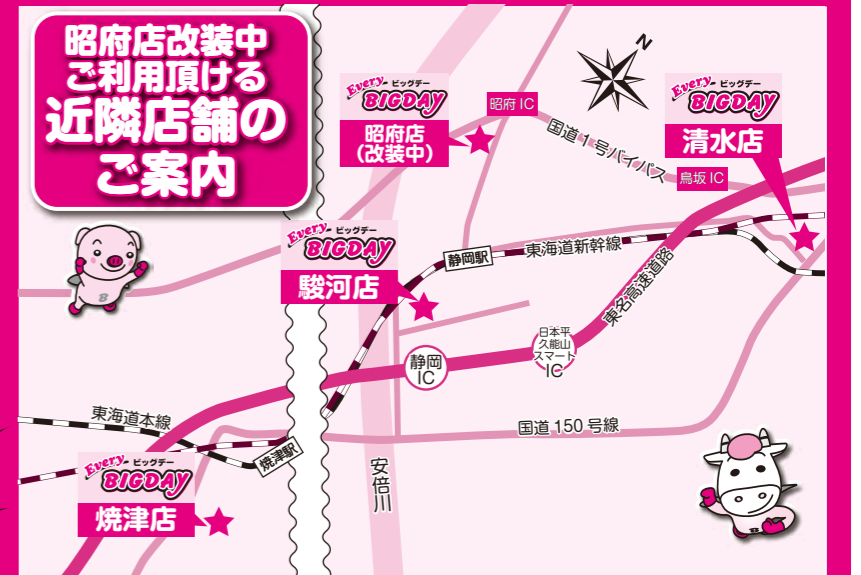

★お菓子二万円以上お買上げの場合**5%**引させていただきます。★
8月27日木曜日限り
9:00開店 **18:00**閉店

一般食品・菓子・アイス
表示価格より

4
割引

日用雑貨
表示価格より
2割引

生鮮食品、日配、惣菜、米、酒、たばこにつきましては割引除外品とさせていただきます。

午後4時
スタート!
生鮮食品 売り尽くし

全品売り切れじまい!
現品限りとさせていただきます。
 売り切れの際はご容赦願います。

9月中旬改装オープン予定!!

8/28(金)~9月中旬まで
店内改装につき 臨時休業
させていただきます。

日頃は、エブリィビッグデー昭府店をご愛顧いただき誠にありがとうございます。この度エブリィビッグデー昭府店は、お買い物をしやすくより良いサービスの提供をめざし、店舗の改装を行うことになりました。工事期間中はご迷惑をおかけしますが、お近くのエブリィビッグデー焼津店・駿河店・清水店を是非ご利用下さいませ。

新たに生まれかわる
エブリィビッグデー昭府店にご期待下さい。

| | | | | | | |
|------------------------------|-----|-----|----------------|-----|-----|----------------|
| EVERY ビッグデー BIGDAY | 焼津店 | 焼津市 | (054) 625-0088 | 昭府店 | 静岡市 | (054) 205-5539 |
| | 駿河店 | 静岡市 | (054) 202-9988 | 清水店 | 静岡市 | (054) 340-5588 |