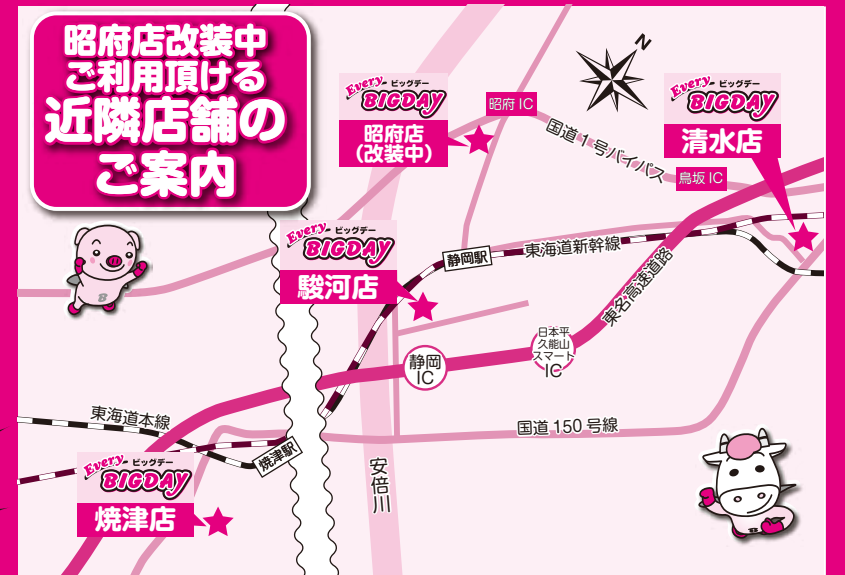

EVERY ビッグデー BIGDAY	焼津店	焼津市	(054) 625-0088	昭府店	静岡市	(054) 205-5539
	駿河店	静岡市	(054) 202-9988	清水店	静岡市	(054) 340-5588