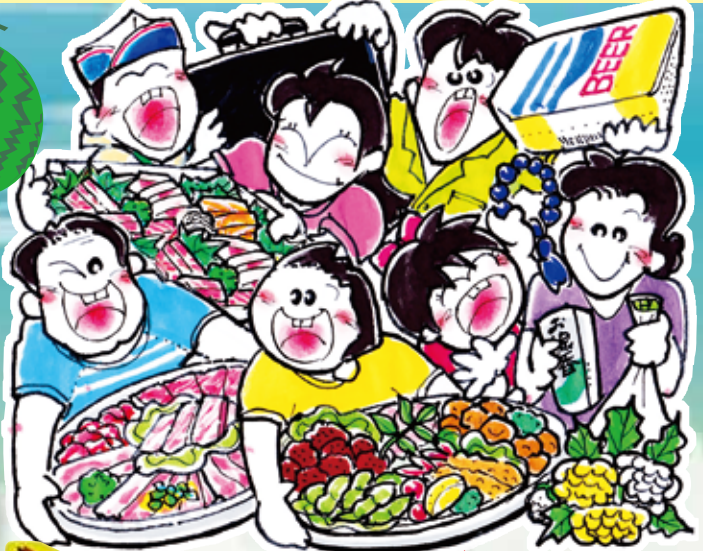

# お盆の馳走揃え

**ちびっことん**  
 食べ物を  
 お供えするときの  
**マナー**  
 果物はキレイに洗ったあと皮を剥いてお皿に盛ってお供えしましょう。この時、食べるためのフォークやスプーンなどの食器も忘れずに。お菓子の場合は箱や袋から取り出して小袋の状態でお供えすれば問題ありません。小袋の場合は必ずゆでて調理したものをお皿に盛り、お汁とお茶を添えてお供えします。(P.N.ミナフジ)