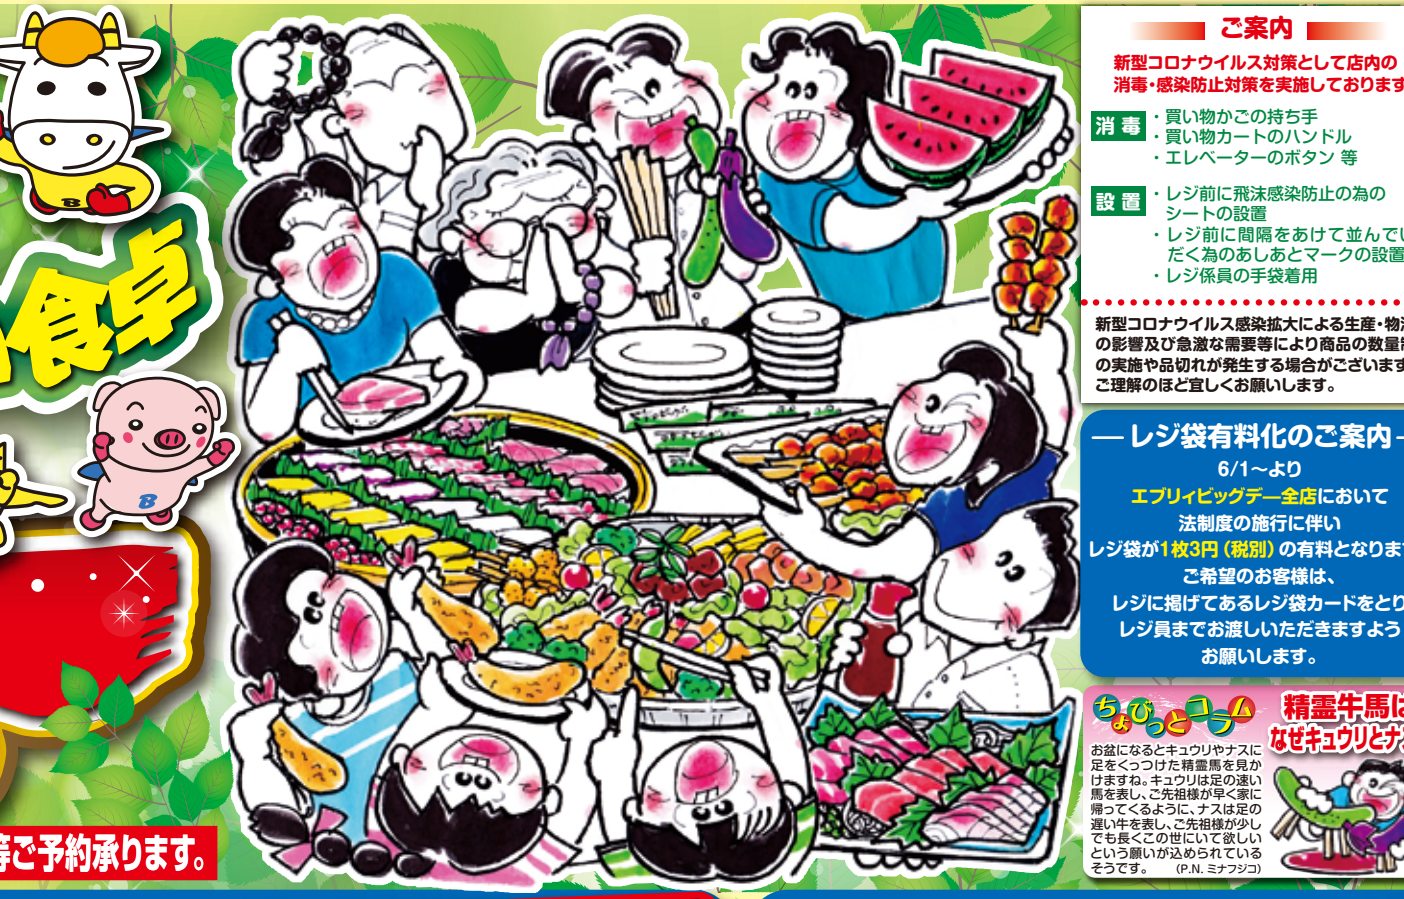

ららぽーと磐田店

家族と囲む楽しい食卓

朝10時開店~夜20時30分まで

お中元ギフト
贈って満足!! もらってうれしい!!

ハムギフト 大特価!!
1500円 (税込) / 2500円 (税込)

丸大食品 YO-3 燻製 ハム 1500円
プリマハム TL-532 燻製 ハム 2500円

4000円以上で 20% OFF
1000円以上で 5% OFF

鉄板焼だとおいしいね! **大型鉄板(50x70cm)無料貸出中!** (保証金3,000~5,000円お預かり致しますが返却時にお返しします) 行楽・バーベキュー・イベント...等ご予約承ります。