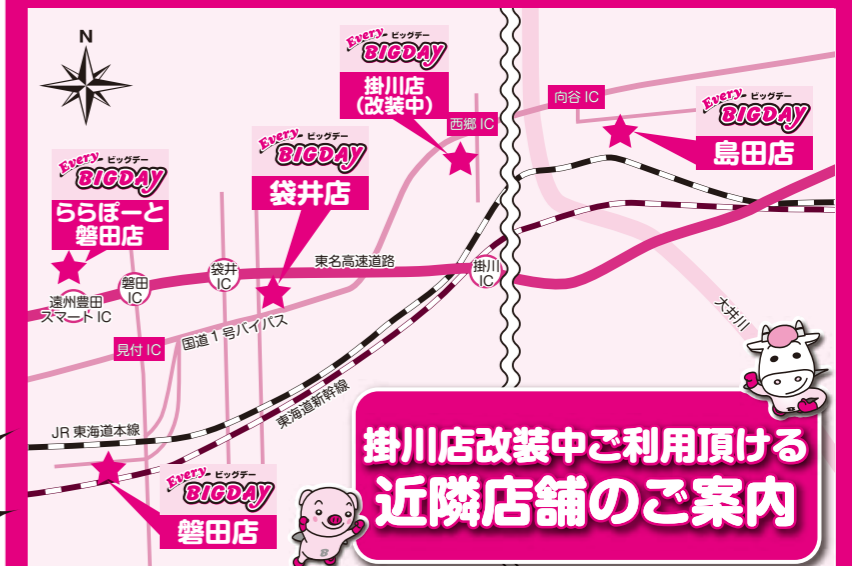

ニュージーランド産
**ゼスプリ
ザンゴールド
キウイ**
1個
98 円
(本体)
〈お1組様3個限り〉

和産 **塩銀鮭切身**
(旨口・中辛)
各100g
切りたて新鮮
大人気商品!
118 円
(本体)
〈お1組様2パック限り〉

7/17(金) 改装オープン予定!!

6/29(月)~7/16(木)

店内改装 **臨時休業**
につき **させて頂きます。**

日頃は、エブリィビッグデー掛川店をご愛顧いただき誠にありがとうございます。この度エブリィビッグデー掛川店は、お買い物をしやすくより良いサービスの提供をめざし、店舗の改装を行うことになりました。工事期間中はご迷惑をおかけしますが、お近くのエブリィビッグデー島田店・袋井店・磐田店・ららぽーと磐田店を是非ご利用下さいませ。
**新たに生まれかわる
エブリィビッグデー掛川店にご期待下さい。**