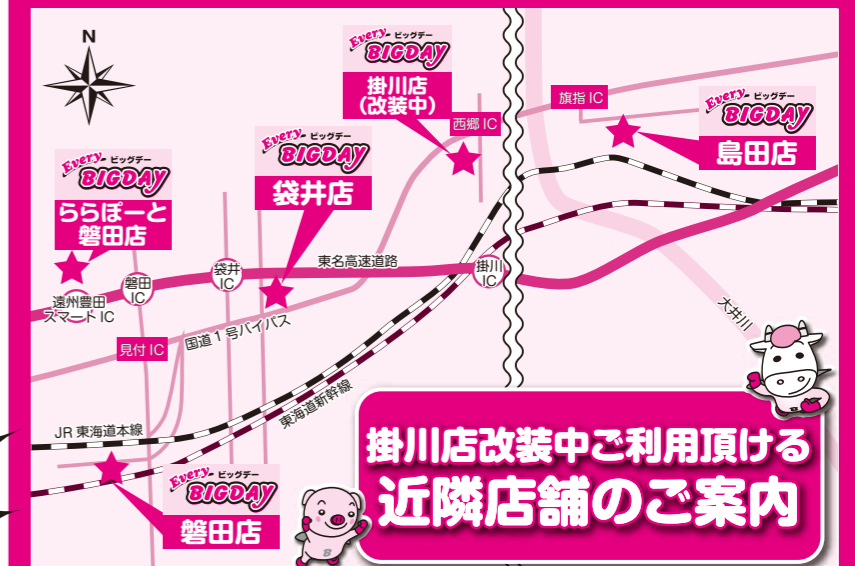

6月28日 日曜日限り

9:00 開店 ~ 18:00 閉店

**一般食品・菓子・アイス
表示価格より**

**4
割引**

国産もっちり豚等
★ **豚ロース**
ステーキ・カツ用
100g
108 円
(本体)
〈お1組様2パック限り〉

愛知産他 **トマト**
Mサイズ3個入
1パック
198 円
(本体)
〈お1組様1パック限り〉

まぐろタタキ 生
100g
数量限定品!
168 円
(本体)
〈お1組様2パック限り〉

新鮮たまご
Mサイズ・MSサイズ
10玉入
1パック
先着 1000パック限り
鮮度第一
98 円
(本体)
〈本体価格1000円以上お買上げの方お1組様1パック限り〉

ニュージーランド産
ゼスプリ
ザンゴールド
キウイ
1個
98 円
(本体)
〈お1組様3個限り〉

和産 **塩銀鮭切身**
(旨口・中辛)
各100g
切りたて新鮮
大人気商品!
118 円
(本体)
〈お1組様2パック限り〉

**日用雑貨
表示価格より**

2割引

生鮮食品、日配、惣菜、米、酒、たばこにつきましては割引除外品とさせていただきます。

**午後4時
スタート!**

生鮮食品

売り尽くし

**全品売り切れじまい!
現品限りとさせて
いただきます。**
売り切れの際はご容赦願います。

7/17(金) 改装オープン予定!!

6/29(月)~7/16(木)

店内改装 **臨時休業**
につき

させて頂きます。

日頃は、エブリィビッグデー掛川店をご愛顧いただき誠にありがとうございます。この度エブリィビッグデー掛川店は、お買い物をしやすくより良いサービスの提供をめざし、店舗の改装を行うことになりました。工事期間中はご迷惑をおかけしますが、お近くのエブリィビッグデー島田店・袋井店・磐田店・ららぽーと磐田店を是非ご利用下さいませ。

新たに生まれかわる
エブリィビッグデー掛川店にご期待下さい。

**掛川店改装中ご利用頂ける
近隣店舗のご案内**

Every ビッグデー BIGDAY	磐田店	磐田市 (0538) 39-1298	袋井店	袋井市 (0538) 44-2989
	ららぽーと 磐田店	磐田市 (0538) 31-8998	島田店	島田市 (0547) 33-1138

★お菓子二万円以上お買上げの場合**5%**引させていただきます。★
★アイススクリーム **4割引!!** (一部商品除きます) ★

★「本体価格1000円又は2000円以上の制限」の中には、対象商品・たばこ・お酒・お米のお買上げ額は含まれません。エブリィビッグデーのチラシがホームページから閲覧できます。★