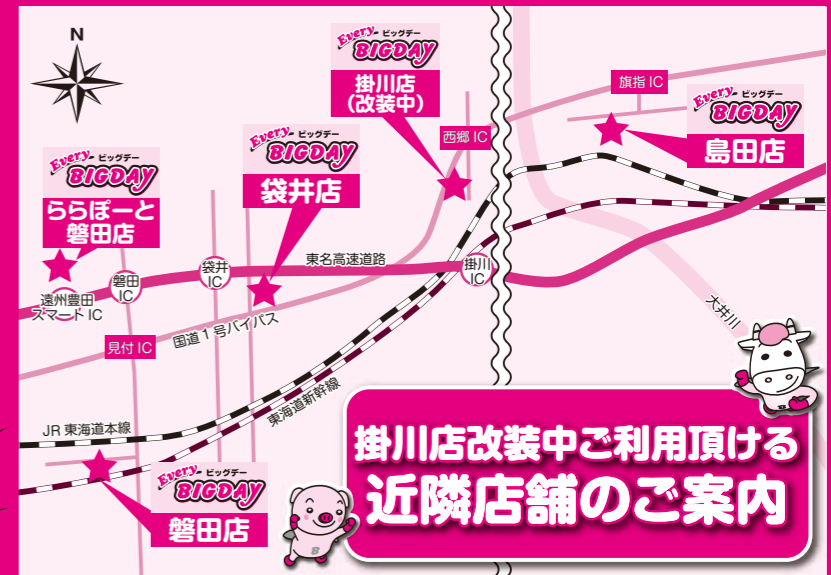

6月28日 日曜日限り
9:00~18:00

一般食品・菓子・アイス
表示価格より

4
割引

国産もっちり豚等
★ **豚ロース**
ステーキ・カツ用
100g
108 円
(本体) (お1組様2パック限り)

愛知産他 **トマト**
Mサイズ3個入
1パック
198 円
(本体) (お1組様1パック限り)

まぐろタタキ 生
100g
数量限定品!
168 円
(本体) (お1組様2パック限り)

新鮮たまご
Mサイズ・MSサイズ
10玉入
1パック
先着 1000パック限り
鮮度第一
98 円
(本体) (本体価格1000円以上お買上げの方お1組様1パック限り)

ニュージーランド産
ゼスプリ
ザンゴールド
キウイ
1個
98 円
(本体) (お1組様3個限り)

和産 **塩銀鮭切身**
(旨口・中辛)
各100g
切りたて新鮮
大人気商品!
118 円
(本体) (お1組様2パック限り)

日用雑貨
表示価格より
2割引

生鮮食品、日配、惣菜、米、酒、たばこにつきましては割引除外品とさせていただきます。

午後4時
スタート!
生鮮食品 売り尽くし

全品売り切れじまい!
現品限りとさせていただきます。
売り切れの際はご容赦願います。

7/17(金) 改装オープン予定!!

6/29(月)~7/16(木)
店内改装 臨時休業
につき させていただきます。

日頃は、エブリィビッグデー掛川店をご愛顧いただき誠にありがとうございます。この度エブリィビッグデー掛川店は、お買い物をしやすくより良いサービスの提供をめざし、店舗の改装を行うことになりました。工事期間中はご迷惑をおかけしますが、お近くのエブリィビッグデー島田店・袋井店・磐田店・ららぽーと磐田店を是非ご利用下さいませ。
新たに生まれかわる
エブリィビッグデー掛川店にご期待下さい。

	磐田店 磐田市 (0538) 39-1298	袋井店 袋井市 (0538) 44-2989
ららぽーと磐田店 磐田市 (0538) 31-8998	島田店 島田市 (0547) 33-1138	

★お菓子二万円以上お買上げの場合**5%**引させていただきます。★アイススクリーム メーカー参考価格の**4割引!!**(一部商品除きます)

★「本体価格1000円又は2000円以上の制限」の中には、対象商品・たばこ・お酒・お米のお買上げ額は含まれません。エブリィビッグデーのチラシがホームページから閲覧できます。★