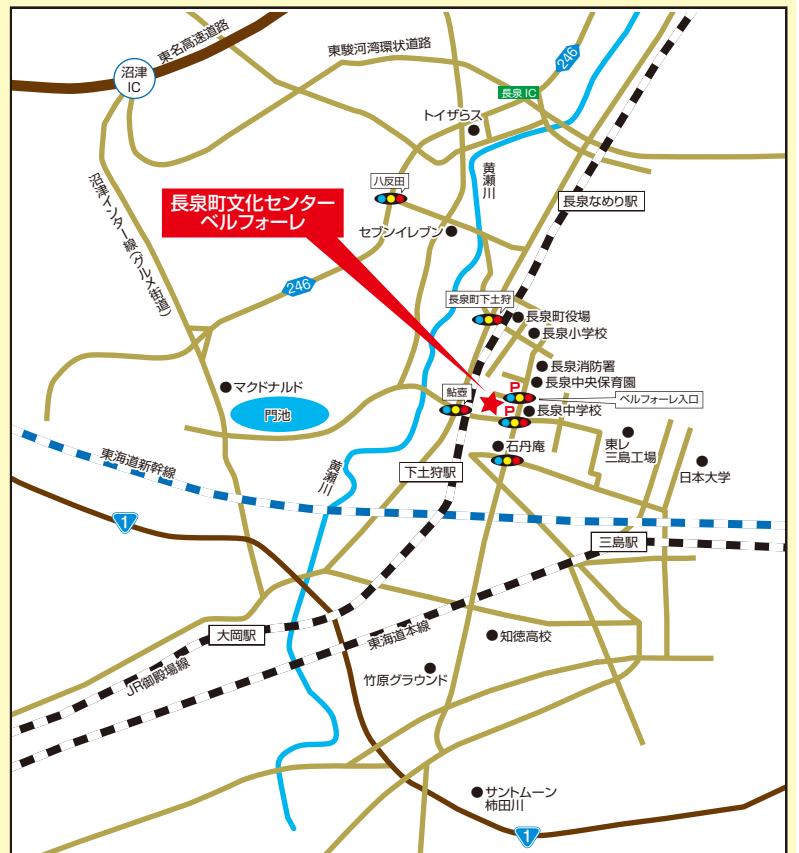

受付時間 09:00～18:00(日曜除く)

面接日時

面接会場

長泉町文化センター ベルフォーレ

駿東郡長泉町下土狩821-1

持ち物

写真添付の履歴書、筆記用具

(履歴書はお返しできませんのであらかじめご了承ください。)