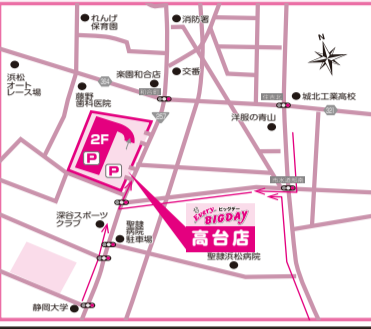

★お菓子二万円以上お買上げの場合5%引させていただきます。★

Every **ビッグデー**
BIGDAY

売出期間 **9/4水** ▶ **9/6金**

営業時間 毎日9:00~20:00

Every **ビッグデー**
BIGDAY

高台店
浜松市
(053)412-1889
浜松市中区和合町206-66

新学期スタート家計応援

特別優待!!