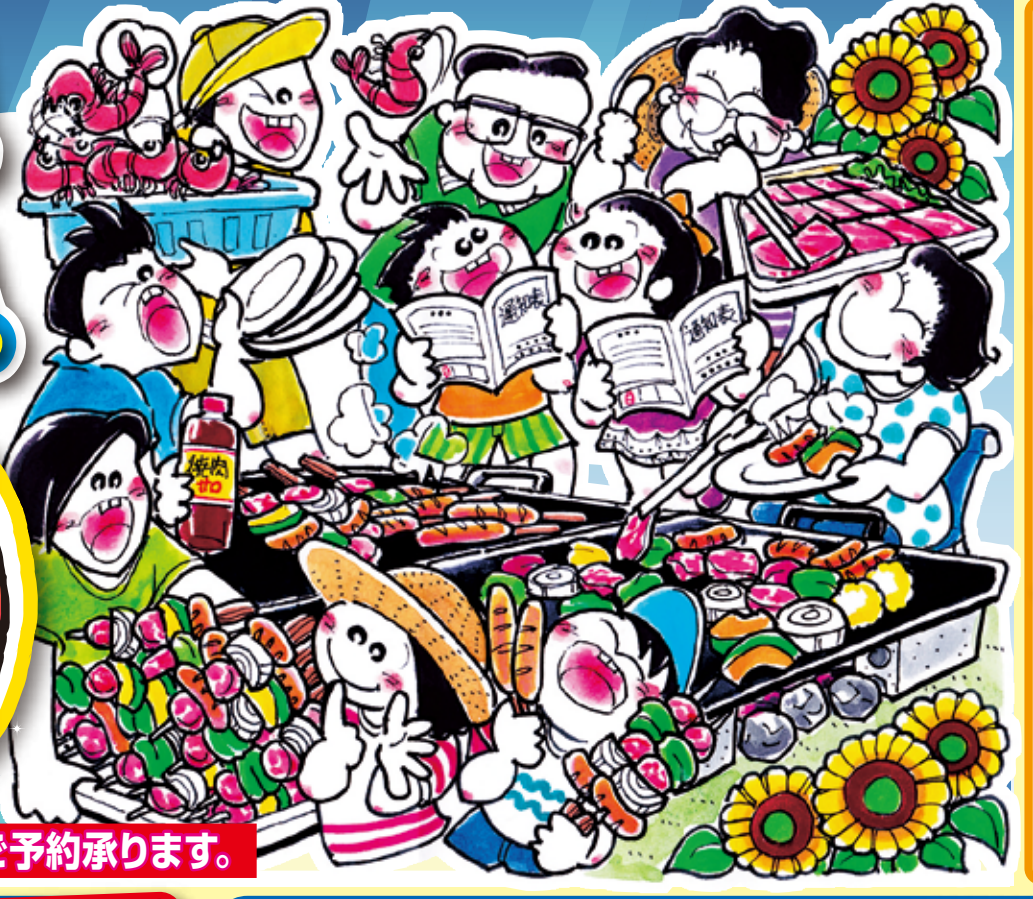

★お菓子1万円以上お買上げの場合 **5%引**させていただきます。★ご予算半分、お買い物は2倍★アイスクリーム、メーカー参考価格の**4割引**!! (一部商品除きます)

Every **BIG DAY** ビッグデー 売り出し期間(R1) **7/20(土)~7/26(金)**
 営業時間 毎日9:00~20:00

もうすぐ夏休み!
 健康で夏休みを迎えましょう!

栄養満点まっし

旬の野菜には旬の効能がある!
 野菜は、旬の時期に一番栄養価が高く、不思議とその時期に必要な栄養素が詰まっています。夏野菜には水溶性ビタミンを豊富に含んでいるものが多く、身体の中にとまった熱を身体の中からクールダウンしてくれます。逆に、冬には身体を温めてくれる成分を多く含む野菜が豊富です。(P.N. ミナソウ)