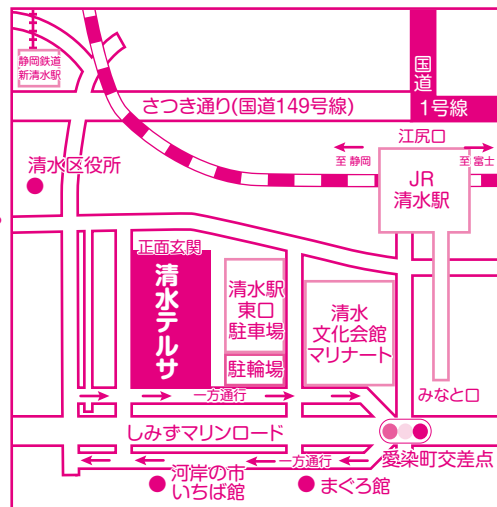

エブリィビッグデー清水店 パートタイマーさん 〈正社員・アルバイト〉

面接会開催!!

開催日時 7/23^火日・7/25^木日
9:00~12:00 9:00~12:00

応募方法 まずはお電話でお申込み下さい。
上記日時からご都合にあわせて面接時間をご案内します。
また、ご都合の悪い方は、お気軽にご相談下さい。

お電話 0120-598988 受付時間 8:30~18:00(日曜日除く)
(株)ビッグ富士本部 採用担当者直通

面接会場 静岡市東部勤労者福祉センター 清水テルサ7F 会議室B
静岡市清水区島崎町223 TEL 054-355-3111

持ち物 写真添付の履歴書、筆記用具
(履歴書はお返しできませんのであらかじめご了承ください。)

No. _____

写真をはる位置

履歴書

年 月 日現在

ふりがな 氏名	※男・女 印
年 月 日生 (満 才)	
ふりがな	電話市外局番 ()
現住所 (〒 -)	携帯 - -
ふりがな	電話市外局番 ()
連絡先(現住所以外に連絡を希望する場合のみ記入) (〒 -)	携帯 - -

- 縦 35~40 mm
- 横 24~30 mm
- 本人単身胸から上
- 裏面のりづけ

【募集要項】 勤務時間 6:30~20:00 の間でご相談に応じます。

『オープニング時給!オープン前入社の方この時給』

早朝品出し ^{時給} **1080円** 6:30~9:00

早朝品出しって何するの?

週2~5日 OK
(高校生、土日 OK)

商品の品出しがメイン
開店前だからお客様もいません。
コツコツ作業が好きな方にはピッタリ!