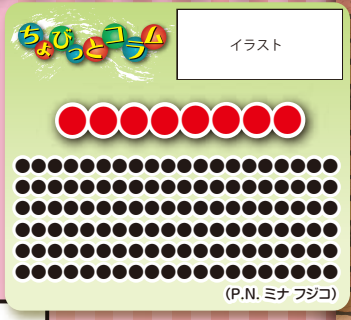

Happy Mother's Day

いつもがんばるお母さんにちょっと贅沢 **おもてなし**

Every ビッグデー **BIGDAY**

営業時間 毎日9:00~20:00

母の日

お母さんいつもありがとう
 5/9木▶13月

国産牛(静岡県産等)
黒毛牛
サーロインステーキ
 (交雑種)100g

580円

プライムリブステーキとは、じっくりと低温で焼き上げたリブローンを厚切りにしたアメリカンスタイルのローストビーフです。

ステーキ切落Letc.

国産牛(静岡県産等)
黒毛牛
モモブロック
 (交雑種)100g

358円

プライムリブステーキ
 (グレービーソース付)100g

498円

ピラーニ プロシュート(生ハム) 50g・1パック (イタリア産)

498円