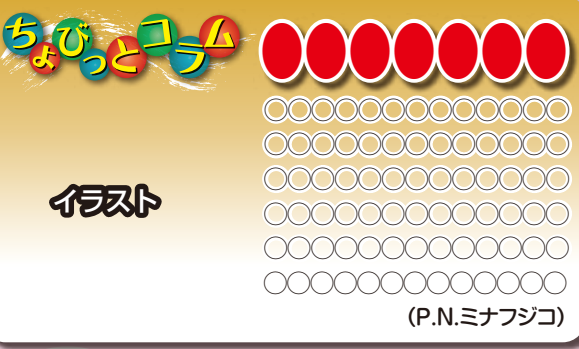

Every **BIGDAY** ビッグデー 売り出し期間(H31) **3/23日** ~ **3/25日**

営業時間 全店 毎日9:00~20:00

鮮魚 **海鮮バーベキューもビッグにおまかせ!**

ビッグ自慢の **まぐろ祭り!!**

国産牛(静岡県産等) **★黒毛牛バラカルビ焼肉用(交雑種) 100g**

静岡県産等 **★黒毛和牛特上カルビ焼肉用** 約230g入 1パック 100g当り 557円

ビッグ富士特製 **★焼肉バーベキューセット** 3~5人前 約900g入 1パック

国産もっちり豚等 **★豚ロース焼肉用 100g** **118円**

おいしいタレを作り続けではや数十年 ようやく出たこのうまさ。あなたの笑顔が目にかぶ。ぜひぜひ食べてもらいたい。

ビッグ富士オリジナル **★霜降牛バラカルビ味付焼肉用** 約500g入 1パック 100g当り 136円 **680円**

ビッグ富士オリジナル **★国産豚生ホルモン味付** 約500g入 1パック 100g当り 116円 **580円**