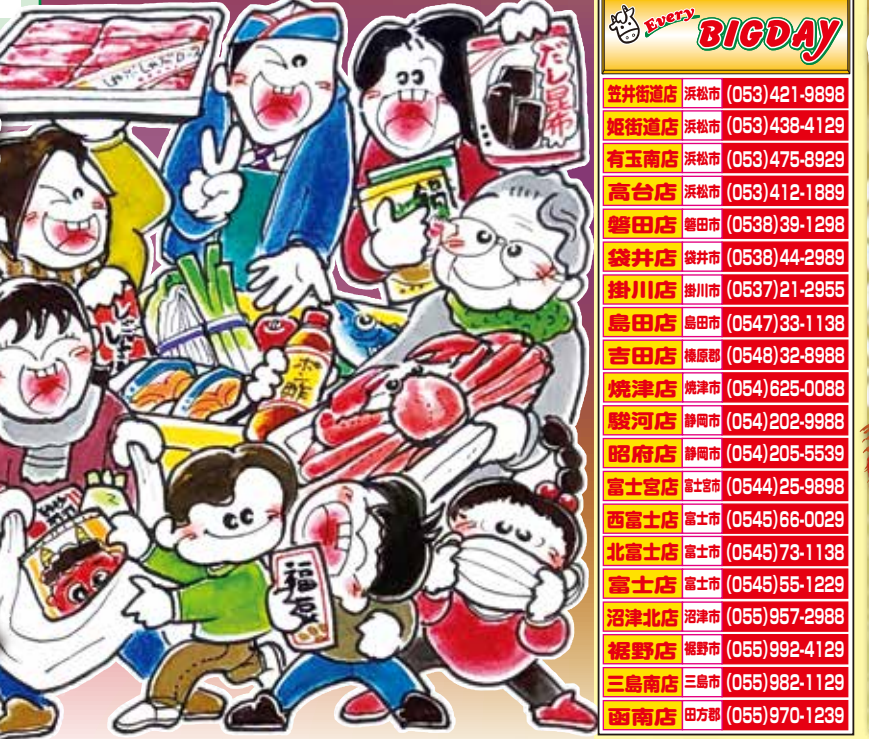

Every BIGDAY ビッグデー 売出し期間(H31) 1/26(土)~2/1(金) 営業時間 全店 毎日9:00~20:00

寒い季節に美味しいメニューをも3えました

**寒い季節にホットワイン**  
 ホットワインはワインに香辛料やフルーツを加えて温めるだけで自宅でも簡単に楽しめます。砂糖やハチミツを加えて甘く加えるのが一般的。果実や香料とフルーツを組み合わせると、今宵はホットワインで盛りませんか？  
 (P.N. ミナフジ)

2月3日は **節分** 恵方巻 ご予約受付中!

1/31までにご予約頂くと **5%引き**

当店の恵方巻は、法多山尊永寺様にて御祈祷を受けた海苔を使用しています。

**恵方巻き手作りセット** 約3人前 1パック **980円**

ホッキ貝入りサラダ 100g **980円**  
 玉子焼(1パック) **248円**  
 玉子焼(1パック) **250円**

節分菓子

かつまた 節分福豆 55g 1袋 **69円**  
 かつまた 節分福豆 100g 1袋 **178円**  
 かつまた 節分福豆 250g 1袋 **288円**