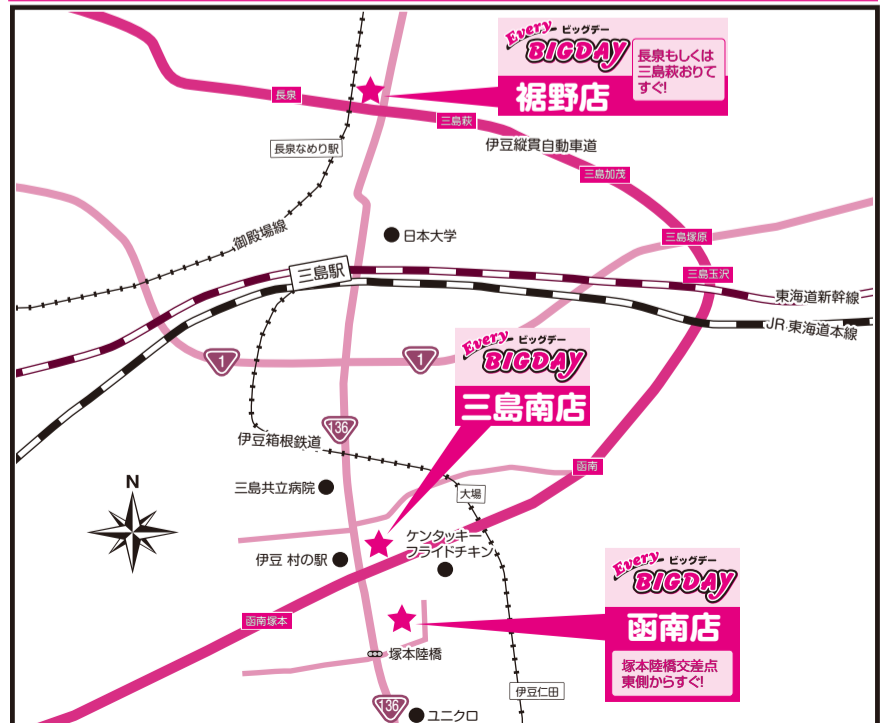

★「本体価格1000円又は2000円以上の制限」の中には、たばこ・お酒・お米のお買上げ額は含まれません。エブリイビッグデーのチラシがホームページから閲覧できます。

★チラシの価格は、本体価格です。消費税8%は別途掛かります。又、1個お買上げの場合と複数個お買上げの場合ではお預かりする消費税が異なる場合がありますのでご承知下さい。

11月4日 日曜日限り

一般食品・菓子 9時～夕方6時まで

(売り尽くしにつき、売り切れ次第終了となります。)

生鮮食品、日配、パン、惣菜、米、酒、たばこにつきましては割引除外品とさせていただきます。

表示価格より

4半額

表示価格より
アイス 冷凍食品 **半額**

午後4時スタート! 生鮮食品 売り尽くし

改装開店のごあいさつ

日頃よりエブリイビッグデー三島南店をご愛顧くださり誠にありがとうございます。
お客様によりよいサービス、よりよい商品をお買い求めいただけますよう、店舗を新たに造り直すことと相成りました。
新装オープン日には従業員一同お客様のご来店を心よりお待ちしております。何卒宜しく願い申し上げます。
エブリイビッグデー三島南店 従業員一同より

11/10(土) オープン予定

休業中は、エブリイビッグデー
裾野店・函南店を
ご利用下さいませ!

業務拡張につき従業員 (正社員・パート・アルバイト) 大募集

未経験の方でも大丈夫
明るく元気な方大歓迎!

新しい店内で気持ちも新たに一緒にやってみませんか?

応募・問い合わせは **0120-598-988**