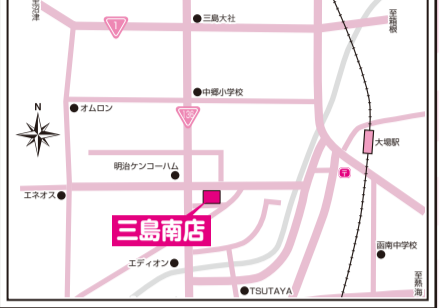

★ **Every BIGDAY** 毎日開催 **びんご** ★ **ご予算半分** お買物は**2倍** ★ **本チラシはエブリイビッグデー三島南店のみの対応となります。**

★「本体価格1000円又は2000円以上の制限」の中には、たばこ・お酒・お米のお買上げ額は含まれません。エブリイビッグデーのチラシがホームページから閲覧できます。

★チラシの価格は、本体価格です。消費税8%は別途掛かります。又、1個お買上げの場合と複数個お買上げの場合ではお預かりする消費税が異なる場合がありますのでご承下さい。

Every **ビッグデー**
BIGDAY
売出し期間(H30)
11/3日(土)~11/4日(日)

三島南店
店舗改装の為

営業時間
11/2日(金)AM9時~PM8時
11/3日(土)AM9時~PM8時
11/4日(日)AM9時~PM6時 **閉店**

三島南店
(055)982-1129
三島市安久152-1

大減価実施
文化の日

明日 11月3日(土) 11月4日(日) 限り

一般食品・菓子・雑貨
(売り尽くしにつき、売り切れ次第終了となります。)