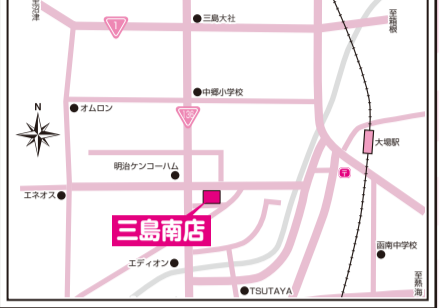

★ **Every BIGDAY** 毎日開催 **びび** ★ **ご予算半分** お買物は**2倍** ★ **本チラシはエブリイビッグデー三島南店のみの対応となります。**

★「本体価格1000円又は2000円以上の制限」の中には、たばこ・お酒・お米のお買上げ額は含まれません。エブリイビッグデーのチラシがホームページから閲覧できます。

★チラシの価格は、本体価格です。消費税8%は別途掛かります。又、1個お買上げの場合と複数個お買上げの場合ではお預かりする消費税が異なる場合がありますのでご承下さい。

Every **ビッグデー**
BIGDAY
売出し期間(H30)
11/3日(土)~11/4日(日)

三島南店
店舗改装の為

営業時間
11/2日(金)AM9時~PM8時
11/3日(土)AM9時~PM8時
11/4日(日)AM9時~PM6時(閉店)

三島南店
(055)982-1129
三島市安久152-1

大減価実施
文化の日

明日 11月3日(土) 11月4日(日) 限り

一般食品・菓子・雑貨
(売り尽くしにつき、売り切れ次第終了となります。)