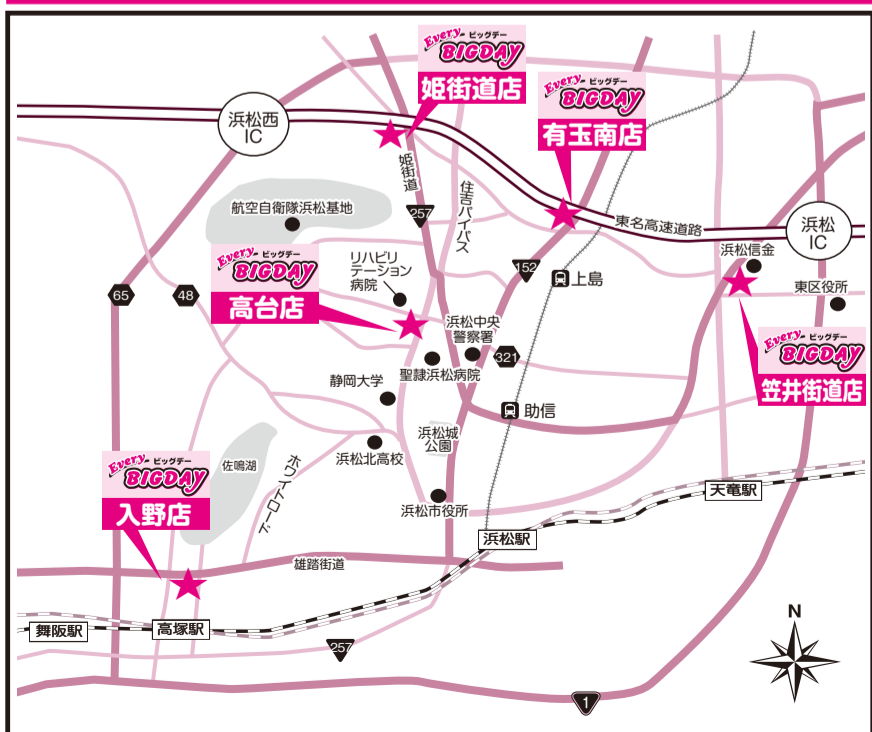

午後4時スタート! **生鮮食品 売り尽くし**

改装開店のごあいさつ

日頃よりエブリイビッグデー入野店をご愛顧くださりまして誠にありがとうございます。

お客様によりよいサービス、よりよい商品をお買い求めいただけますよう、店舗を新たに造り直すことと相成りました。

新装オープン日には従業員一同お客様のご来店を心よりお待ちしております。何卒宜しくお願い申し上げます。

エブリイビッグデー入野店 従業員一同より

休業中は、エブリイビッグデー
**姫街道店・有玉南店
高台店・笠井街道店を
ご利用下さいませ!**