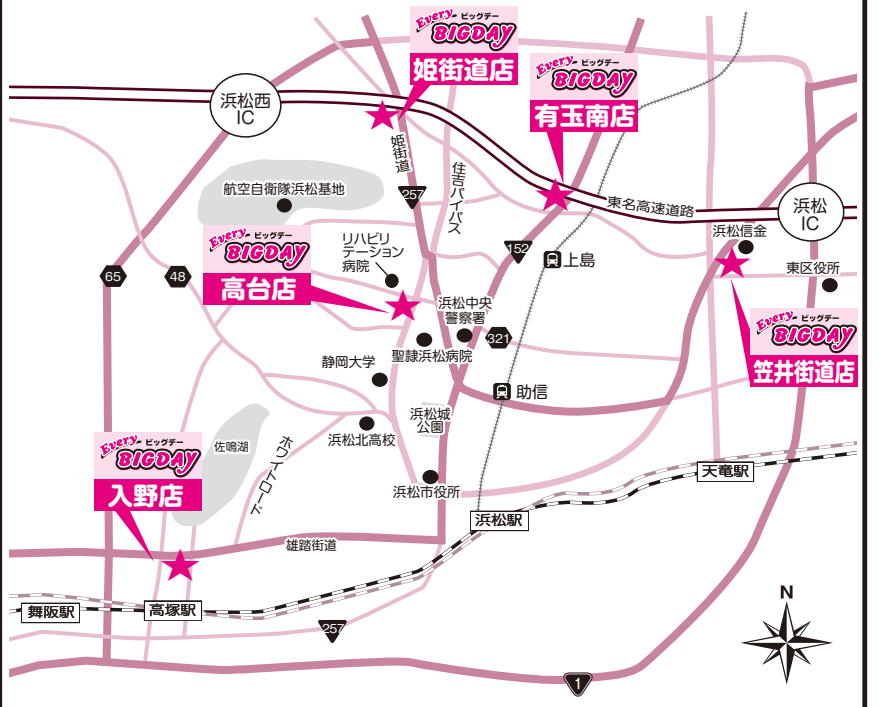

9月9日 日曜日 限り

一般食品・菓子 9時～夕方6時まで

(売り尽くしにつき、売り切れ次第終了となります。)

生鮮食品、日配、パン、惣菜、米、酒、たばこにつきましては割引除外品とさせていただきます。

表示価格より

4半額

表示価格より
アイス 冷凍食品 **半額**

午後4時スタート! **生鮮食品 売り尽くし**

改装開店のごあいさつ

日頃よりエブリイビッグデー入野店をご愛顧くださりまして誠にありがとうございます。
お客様によりよいサービス、よりよい商品をお買い求めいただけますよう、店舗を新たに造り直すことと相成りました。
新装オープン日には従業員一同お客様のご来店を心よりお待ちしております。何卒宜しく願い申し上げます。
エブリイビッグデー入野店 従業員一同より

休業中は、エブリイビッグデー
**姫街道店・有玉南店
高台店・笠井街道店**を
ご利用下さいませ!

来春改装 オープン 予定

業務拡張につき従業員 (正社員・パート・アルバイト) **大募集**

新しい店内で気持ちも新たに一緒にやってみませんか?

未経験の方でも大丈夫
明るく元気な方大歓迎!

応募・問い合わせは **0120-598-988**