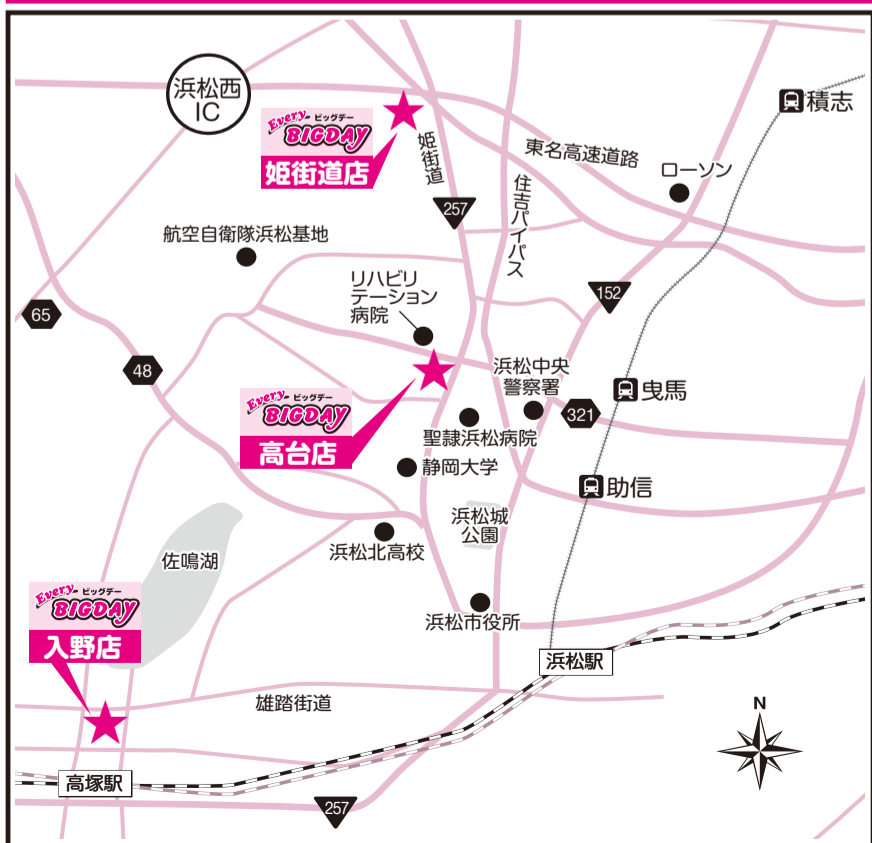

午後4時スタート! **生鮮食品 売り尽くし**

改装開店のごあいさつ

日頃よりエブリイビッグデー入野店をご愛顧くださりまして誠にありがとうございます。

お客様によりよいサービス、よりよい商品をお買い求めいただけますよう、店舗を新たに造り直すことと相成りました。

新装オープン日には従業員一同お客様のご来店を心よりお待ちしております。何卒宜しく願い申し上げます。

エブリイビッグデー入野店 従業員一同より

休業中は、エブリイビッグデー
姫街道店・高台店を
ご利用下さいませ!