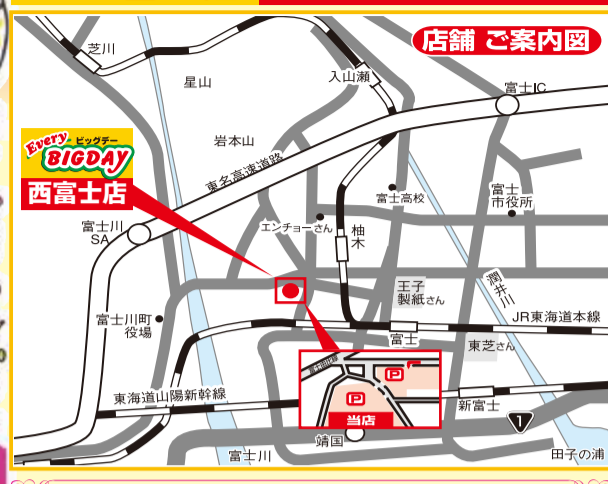

ビッグデー 売出し期間(H30) **おいしさ 安さ 新鮮さ** の三拍子揃ったビッグ富士

**西富士店** 毎日9:00~20:00 営業

**6/14 木 本日 改装**

第1弾 本日より2日間

富士市松岡字柳川1528-1  
西富士店 (0545)66-0029

改装オープンのごあいさつ  
工事期間中は、大変ご迷惑をおかけし、申し訳ございませんでした。本日、改装オープンを迎えることができました。今まで以上に「おいしさ」「安さ」「新鮮さ」の趣なき追求を目指し、お客様にご満足いただける店づくりに努力して参ります。今後ともご愛顧のほどよろしくお願い申し上げます。  
エブリビッグデー西富士店 従業員一同より

日清 キャノーラ油 1kg 1本  
**99円**  
オープン大特価 (本体価格1000円以上お買上げの方お1組様1本限り)

★国産牛(静岡県産等) 黒毛牛サーロインステーキ (交雑種) 100g #880円の品  
オープン大特価  
**半額**  
(お1組様5枚又は2パック限り)

★国産もっちり豚等 豚ロースステーキ カツ用 100g #178円の品  
オープン大特価  
**半額**  
(お1組様2パック限り)