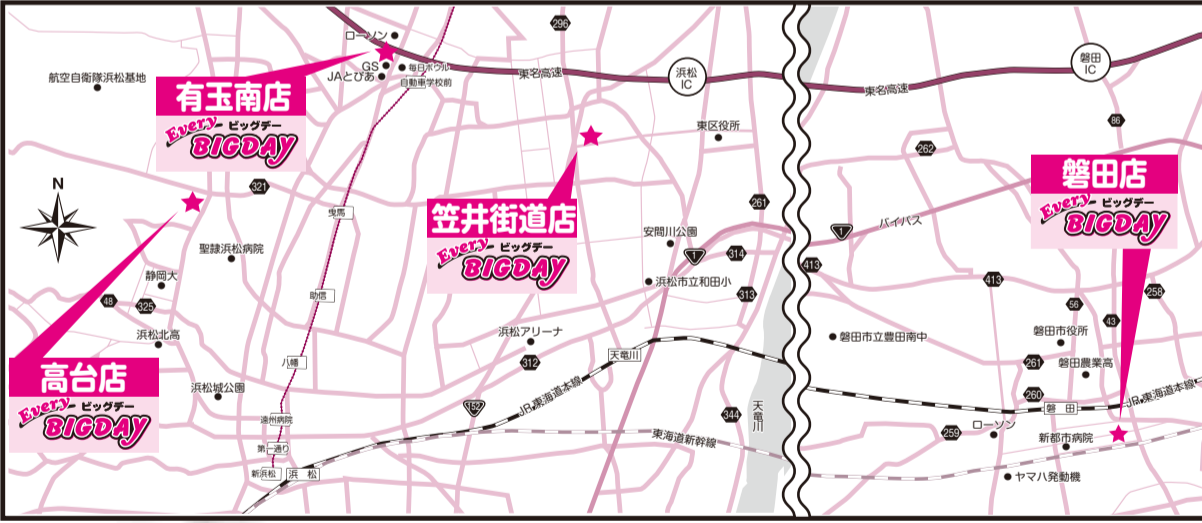

表示価格より

4割引き

生鮮食品、日配、パン、惣菜、米、酒、たばこにつきましては割引除外品とさせていただきます。

表示価格より
アイス 冷凍食品 半額

午後4時スタート! **生鮮食品 売り尽くし**

**休業中は
エブリイビッグデー
高台店・有玉南店
磐田店を
ご利用下さいませ!**

改装開店のごあいさつ
日頃よりエブリイビッグデー笠井街道店をご愛顧くださりまして誠にありがとうございます。
お客様によりよいサービス、よりよい商品をお買い求めいただけますよう、店舗を新たに造り直すことと相成りました。
新装オープン日には従業員一同お客様のご来店を心よりお待ちしております。何卒宜しくお願い申し上げます。
エブリイビッグデー笠井街道店 従業員一同より