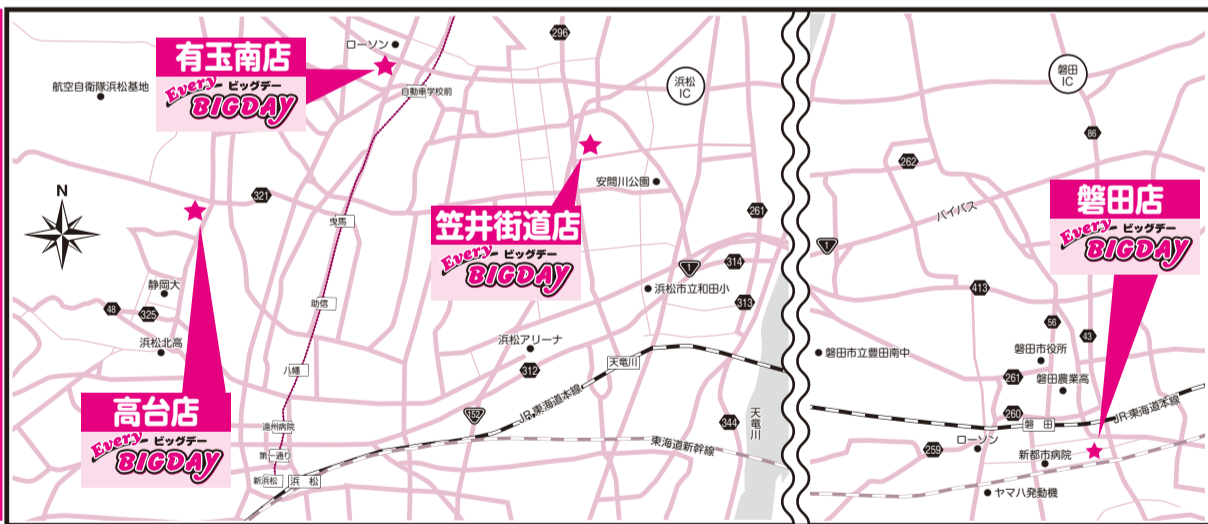

6月10日 日曜日 限り

一般食品・菓子 9時～夕方6時まで

(売り尽くしにつき、売り切れ次第終了となります。)

表示価格より

4割引き

生鮮食品、日配、パン、惣菜、米、酒、たばこにつきましては割引除外品とさせていただきます。

表示価格より
アイス 冷凍食品 半額

午後4時スタート! **生鮮食品 売り尽くし**

**休業中は
エブリイビッグデー
高台店・有玉南店
磐田店を
ご利用下さいませ!**

改装開店のごあいさつ

日頃よりエブリイビッグデー笠井街道店をご愛顧くださりまして誠にありがとうございます。

お客様によりよいサービス、よりよい商品をお買い求めいただけますよう、店舗を新たに造り直すことと相成りました。

新装オープン日には従業員一同お客様のご来店を心よりお待ちしております。何卒宜しくお願い申し上げます。

エブリイビッグデー笠井街道店 従業員一同より