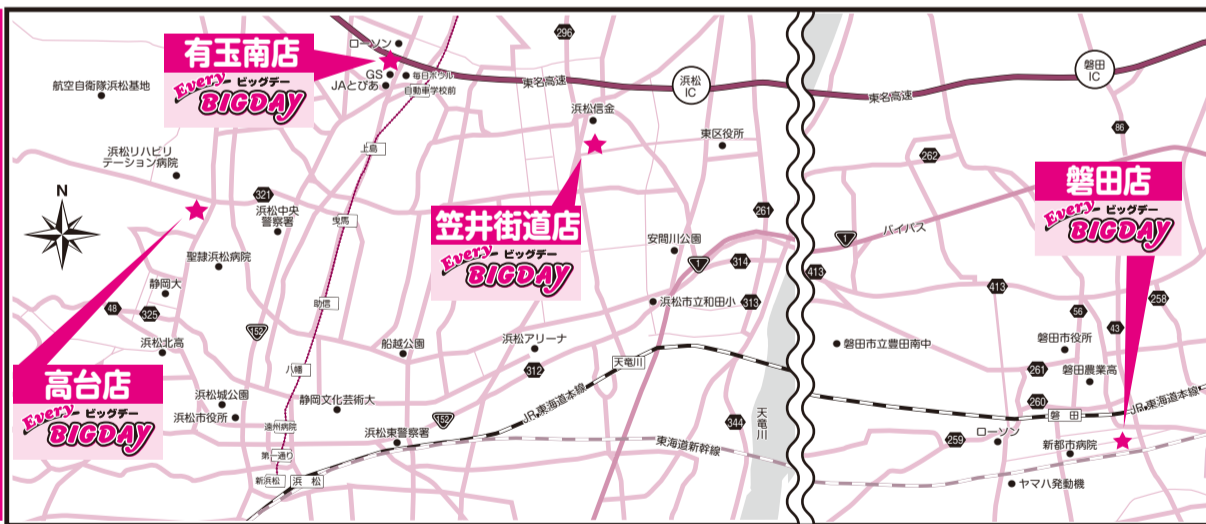

表示価格より

4半額

生鮮食品、日配、パン、惣菜、米、酒、たばこにつきましては割引除外品とさせていただきます。

アイス 冷凍食品 **半額** 表示価格より

午後4時スタート! **生鮮食品 売り尽くし**

**休業中は
エブリイビッグデー
高台店・有玉南店
磐田店を
ご利用下さいませ!**

改装開店のごあいさつ

日頃よりエブリイビッグデー笠井街道店をご愛顧くださりまして誠にありがとうございます。

お客様によりよいサービス、よりよい商品をお買い求めいただけますよう、店舗を新たに造り直すことと相成りました。

新装オープン日には従業員一同お客様のご来店を心よりお待ちしております。何卒宜しくお願い申し上げます。
エブリイビッグデー笠井街道店 従業員一同より

**8月上旬
改装オープン
予定!**

業務拡張につき従業員
(正社員・パート・アルバイト)

大募集

未経験の方でも
大丈夫です

少しの時間でも
大歓迎!