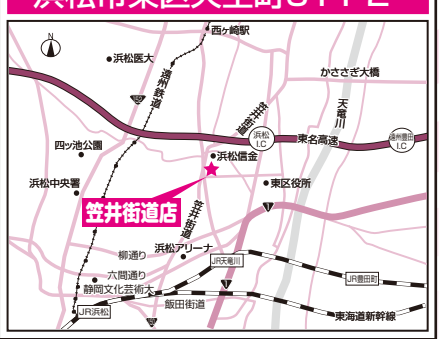

★ **Every BIGDAY** 毎日開催 **びんご市** ★ ご予算半分 お買物は2倍 ★ **本チラシはエブリイビッグデー笠井街道店のみの対応となります。**

★「本体価格1000円又は2000円以上の制限」の中には、たばこ・お酒・お米のお買上げ額は含まれません。エブリイビッグデーのチラシがホームページから閲覧できます。

★チラシの価格は、本体価格です。消費税8%は別途掛かります。又、1個お買上げの場合と複数個お買上げの場合ではお預かりする消費税が異なる場合がありますのでご承下さい。

Every BIGDAY
ビッグデー
売出し期間(H30)
6/9日(土)~6/10日(日)

笠井街道店
店舗改装の為

営業時間
6/8日(金)AM9時~PM8時
6/9日(土)AM9時~PM8時
6/10日(日)AM9時~PM6時(閉店)

笠井街道店
(053)421-9898
浜松市東区天王町611-2

大割引実施

明日 6月9日(土) 6月10日(日) 限り

一般食品・菓子・雑貨
(売り尽くしにつき、売り切れ次第終了となります。)