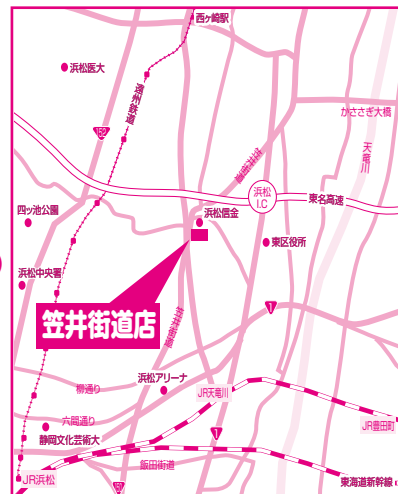

エブリィビッグデー笠井街道店 パートナーさんアルバイトさん 〈正社員・フルタイム〉

面接会開催!!

面接日時 8月上旬を予定

応募方法 まずはお電話でお申込み下さい。
上記日時からご都合にあわせて面接時間をご案内します。
また、ご都合の悪い方は、お気軽にご相談下さい。

お電話 0120-598988 受付時間 8:30~18:00(日曜日除く)
(株)ビッグ富士本部 採用担当者直通

面接会場 エブリィビッグデー 笠井街道店
浜松市東区天王町611-2 TEL 053-421-9898

持ち物 写真添付の履歴書、筆記用具
(履歴書はお返しできませんのであらかじめご了承ください。)

No. _____

写真をはる位置

履歴書

年 月 日現在

ふりがな 氏名	※男・女 印
年 月 日生 (満 才)	
ふりがな 現住所 (〒 -)	電話市外局番 ( ) 携帯 - -
ふりがな 連絡先(現住所以外に連絡を希望する場合のみ記入) (〒 -)	電話市外局番 ( ) 携帯 - -

1. 縦 35~40 mm
2. 横 24~30 mm
3. 本人単身胸から上
4. 裏面のりづけ

【募集要項】 勤務時間 6:30~20:00 の間でご相談に応じます。

パートナーさん アルバイトさん

平日	③④⑥ 880円~
	①②⑤ 910円~
平日18:00以降	+100円up
土曜日	+50円up
日曜・祝日	+100円up

高校生の方も大募集

平日	③④⑥ 860円~
	①②⑤ 890円~
平日18:00以降	+100円up
土曜日	+50円up
日曜・祝日	+100円up

私たちは、社会勉強したい、
少しでも稼いでみたい、
と思う高校生を
応援しています。

早朝 6:30~9:00
商品の加工・補充等
開店前の準備の
お仕事です。 **950円~**

正社員・フルタイムさんも大募集
0120-598988
お電話の際に正社員または
フルタイム希望とお伝え頂くとスムーズです。

切りとり線

〈個性に合わせて選べるお仕事〉

① 精肉・惣菜 主に作業場での加工・パック詰め及び商品の補充商品の品出しのお仕事です。	② 鮮魚 主に作業場での加工・パック詰め及び商品の補充商品の品出しのお仕事です。	③ 青果 主に作業場での加工・パック詰め及び商品の補充商品の品出しのお仕事です。	④ 寿司 主に作業場での調理・パック詰め及び商品の補充、品出しのお仕事です。	⑤ レジ 自動釣銭機で誤差なく安心です。接客大好きな優しいあなたにピッタリ!!	⑥ 品出し 主にグロッサリー商品の陳列・補充のお仕事です。

年	月	学歴・職歴など (項目別にまとめて書く)

免許・資格

希望勤務区分 ☐ スーパーでの経験はありますか? [無 ・ 有( )]

その他自己PRをご記入下さい。