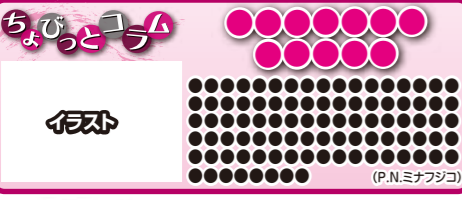

Every BIGDAY
 ビッグデー
 売り出し期間(130)
6/9 土日 ~ 6/15 金日
 営業時間 **毎日9:00~20:00**

タイトル

イラスト

★お菓子二万円以上お買上げの場合**5%**引させていただきます。
 ★アイスクリーム
 ★メーカー4割引!! (一部商品除きます)

★「本体価格1000円又は2000円以上の制限」の中には、たばこ・お酒・お米のお買上げ額は含まれません。エブリィビッグデーのチラシがホームページから閲覧できます。