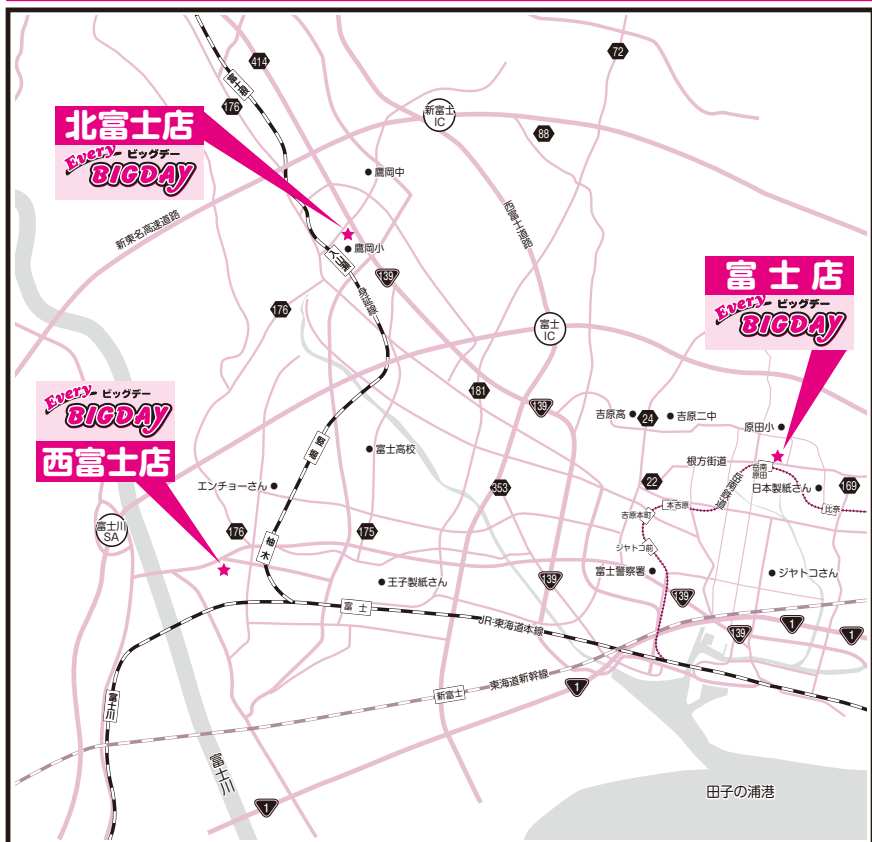

6月14日(木)
改装オープン

業務拡張につき従業員
 (正社員・パート・アルバイト)
大募集

新しい店内で気持ちも新たに一緒にやってみませんか?

未経験の方でも大丈夫

明るく元気な方大歓迎!

休業中は、エブリイビッグデー
北富士店・富士店を
 ご利用下さいませ!

応募・問い合わせは **0120-598-988**

★ チラシの価格は、本体価格です。消費税8%は別途掛かります。又、1個お買上げの場合と複数個お買上げの場合ではお預かりする消費税が異なる場合がありますのでご留意下さい。★