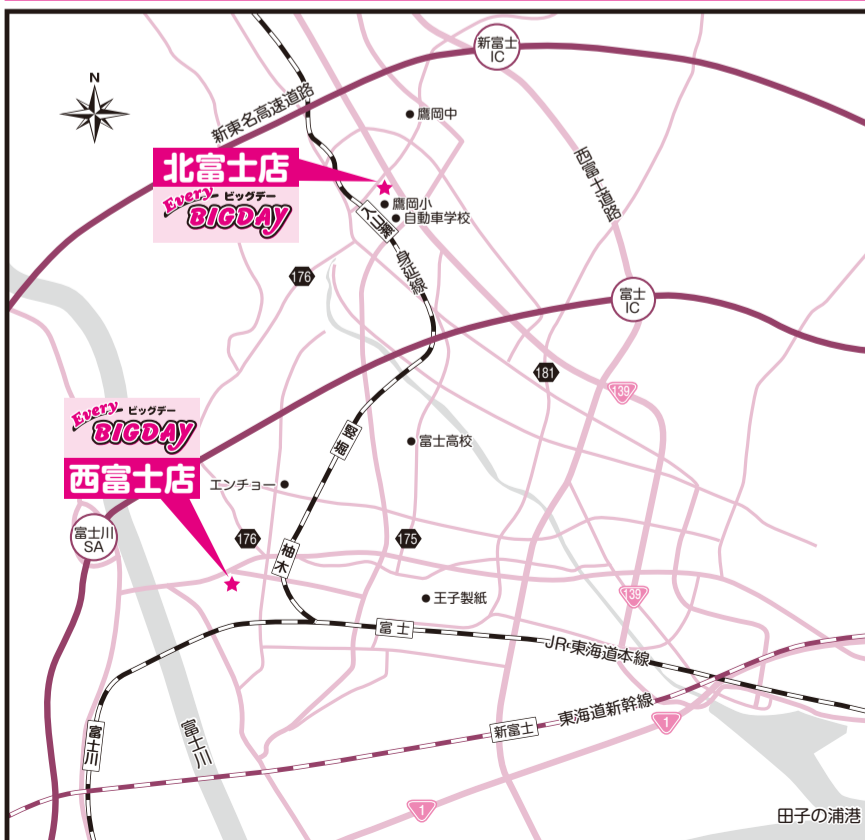

6月14日(木)
改装オープン

業務拡張につき従業員
 (正社員・パート・アルバイト)
大募集

新しい建物で気持ちも新たに頑張ってみませんか?

未経験の方でも大丈夫

明るく元気な方大歓迎!

応募・問い合わせは **0120-598-988**

休業中は
エブリィビッグデー北富士店をご利用下さいませ!

★ チラシの価格は、本体価格です。消費税8%は別途掛かります。又、1個お買上げの場合と複数個お買上げの場合ではお預かりする消費税が異なる場合がありますのでご留意下さい。★