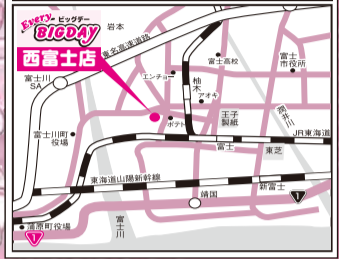

Every ビッグデー BIGDAY

売出期間 **4/24日** → **4/27日**

西富士店

感謝感謝の **周年祭** 第2弾

Every BIGDAY ビッグデー

富士市 **西富士店**

(0545)66-0029

営業時間 毎日9:00~19:00