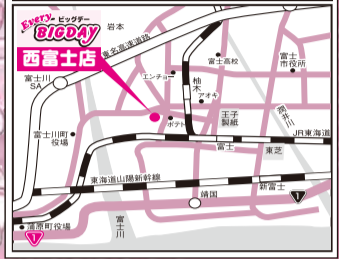

Every BIGDAY

売出期間 **4/24日** → **4/27日**

西富士店

感謝感謝の周年祭

Every BIGDAY ビッグデー

富士市 **西富士店**

(0545)66-0029

営業時間 毎日9:00~20:00