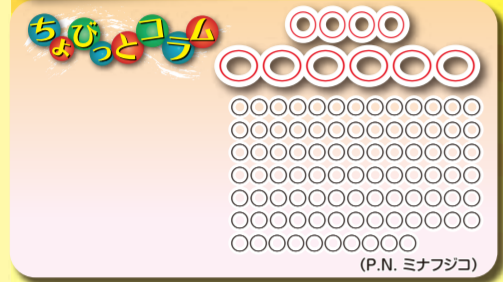

Every BIGDAY

おいしさ 安さ 新鮮さ
の三拍子揃ったビッグ富士

売り出し期間(4:30)
4/7(土)~13(金)
毎日9:00~20:00営業

タイトル

焼肉・BBQ焼肉にオススメ商品ご紹介!

- 日清 守ヤノーラ油 1kg 1本 **198円**
- ビッグ富士特製 焼肉のたれ各種 620g 各1本 **378円**
- 夕陽一 味噌としょうゆ 225g 1本 **178円**

バイヤーイチオシ今年ブレイクの予感商品!ぜひお試しを!