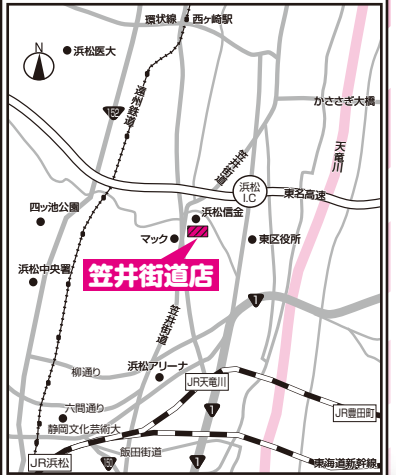

Every BIGDAY 毎日開催 **びびり** ★ご予算半分 お買物は2倍 ★ **びびり** ★本チラシはエブリイビッグデー笠井街道店のみの対応となります。

Every ビッグデー  
**BIGDAY**

売出期間 **5/25** 木 ▶ **5/26** 金  
営業時間 毎日9:00~20:00

**笠井店限定!!**

浜松市 笠井街道店  
(053) 421-9898  
浜松市東区 天王町611-2