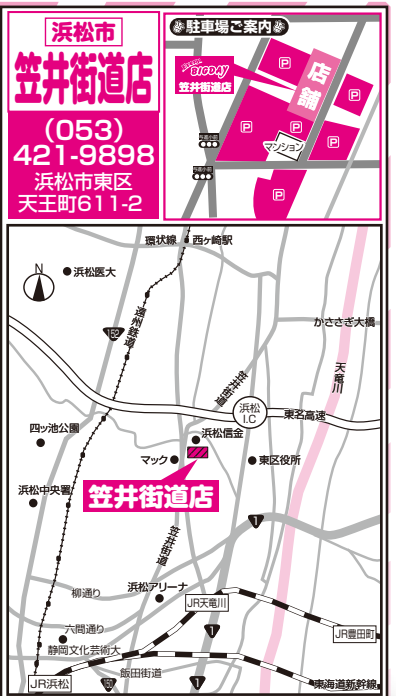

Every BIGDAY 毎日開催 **びびり** ★ご予算半分 お買物は2倍 ★ **本チラシはエブリイビッグデー昭府店のみの対応となります。**

Every ビッグデー
BIGDAY

売出期間 **5/25** 木 ▶ **5/26** 金
営業時間 毎日9:00~20:00

笠井店限定!!

初夏の 週末感謝祭 特別販売!

★国産若鶏モモ肉 100g

67 円
(お1組様2パック限り)

5月25 木 限 日 り

日頃の感謝を込めて!
おいしい商品を
市場直送!切りたて新鮮!
お値打ち価格にて大奉仕の

静岡産 いちご 1パック

197 円
(お1組様1パック限り)

生鮮市!!

★御殿場高原あらびき
ポークウイナー〈米久〉
200袋 限定 220g 1袋

199 円
(お1組様1袋限り)

上メバチまぐろ (刺身用サク) 100g

97 円
(お1組様2パック限り)