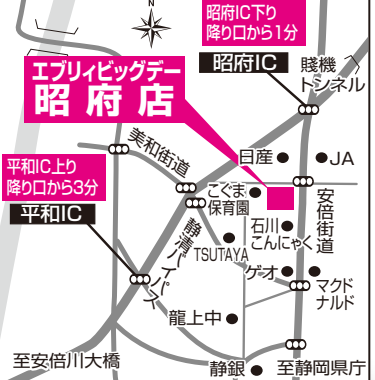

Every **BIGDAY** 毎日開催 **びび**市 ★ご予算半分 お買物は2倍 ★ **びび** ★本チラシはエブリビッグデー昭府店のみの対応となります。

Every **ビッグデー**
BIGDAY

売出期間 **4/24**月 **4/25**火 **昭府店限定!!**
営業時間 毎日9:00~20:00

Every **BIGDAY**
ビッグデー

静岡市 **昭府店**
(054) 205-5539
静岡市葵区昭府1丁目1-20

春の感謝祭 特別販売!

★国産若鶏モモ肉
100g

67円
(お1組様2パック限り)

4月**24**月限
日

静岡産
いちご
1パック

日頃の感謝を込めて!
おいしい商品を
市場直送!切りたて新鮮!
お値打ち価格にて大奉仕の

生鮮市!!

197円
(お1組様1パック限り)