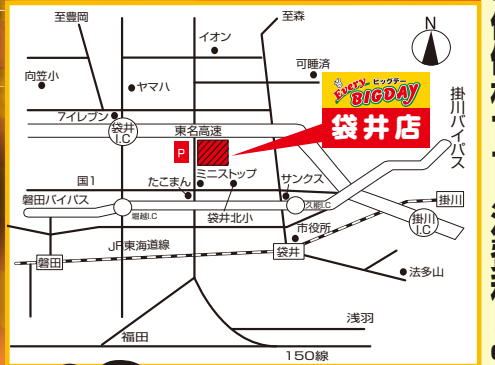

Every BIGDAY 毎日開催 **びびっ市** ★ **ご予約半分** お買物は**2倍** ★ **本チラシはエブリィビッグデー袋井店のみとさせていただきます。**

# Every ビッグデー BIGDAY

## 袋井店限定 春の生鮮まつり

### 本日限り 大特価

Every ビッグデー **袋井店**  
 (0538)44-2989 袋井市堀越1141  
 営業時間 毎日9:00~19:00

お寿司 大皿予約承ります  
 お菓子 二万円以上お買上げの場合 **5%引** させていただきます。  
 ★ アイスクリーム **4割引!!**  
 (一部商品除きます) ★ ※写真はイメージです。天候等により産地の変更や入荷がない場合がございます。予め御了承下さい。