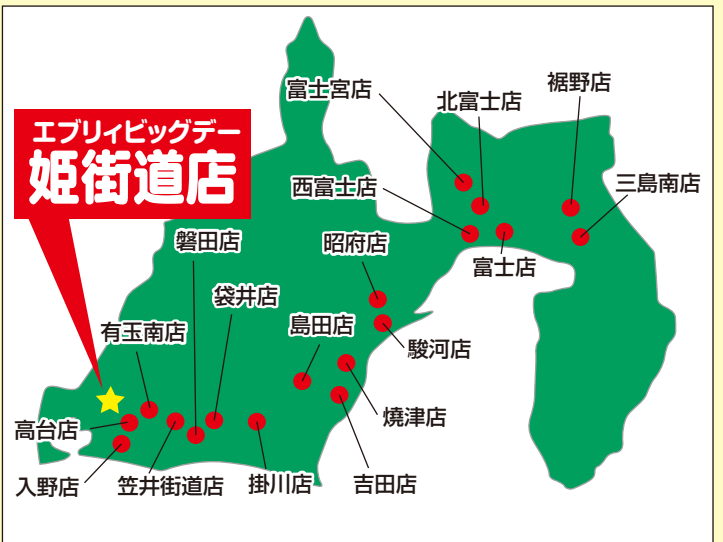

# エブリィビッグデー姫街道店オープニングスタッフ

# 大募集

新装オープン

当店へのご案内  
追分交差点より姫街道を北西へ200m  
浜松西インターより車で10~20分

「おいしさ」「安さ」「新鮮さ」の  
三拍子揃った  
**Every**  **BIGDAY**

地域に根付き愛される店を目指しております。

かけがえのない地域皆様の一人一人の人生が一日一日、  
最善で最良であってほしいと願っております。  
弊社は皆様の毎日の食生活の改善と向上に少しでもお役に立ち  
貢献できる店を目指しております。いっしょに働きませんか？

入社時期はご都合にあわせて  
柔軟に対応いたします。  
まずはお気軽にお電話下さい!!

正社員も  
**同時大募集!!**

おかげさまで  
**県内19店舗!!**

エブリィビッグデー  
姫街道店

- 富士宮店
- 北富士店
- 裾野店
- 三島南店
- 西富士店
- 富士店
- 磐田店
- 昭府店
- 袋井店
- 島田店
- 駿河店
- 焼津店
- 有玉南店
- 高台店
- 入野店
- 笠井街道店
- 掛川店
- 吉田店