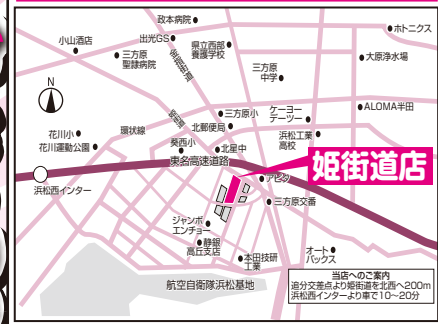

★「本体価格1000円又は2000円以上の制限」の中には、たばこ・お酒・お米のお買上げ額は含まれません。エブリイビッグデーのチラシがホームページから閲覧できます。★

★ Every BIGDAY 毎日開催

びびり市

★ ご予算半分 お買物は2倍 ★

★ 本チラシはエブリイビッグデー姫街道店のみの対応となります。

★ チラシの価格は、本体価格です。消費税8%は別途掛かります。又、1個お買上げの場合と複数個お買上げの場合ではお預かりする消費税が異なる場合がありますのでご了承下さい。★

★

★

★

Every BIGDAY
ビッグデー
売出し期間(129)
1/14日(土)~1/15日(日)

姫街道店

店舗改装の為

大割引実施

営業時間
13日(金) AM9時~PM8時
14日(土) AM9時~PM8時
15日(日) AM9時~PM7時(閉店)

浜松市 姫街道店

(053)438-4129
浜松市中区葵西1丁目1-1

明日 1月14日土曜日限り

一般食品・菓子

(売り尽くしにつき、売り切れ次第終了となります。)

表示価格
より

2

割引