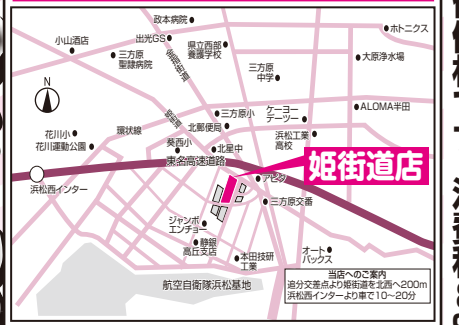

★ **Every BIGDAY** 毎日開催 **びび**市 ★ ご予算半分 お買物は2倍 ★ **本チラシはエブリイビッグデー姫街道店のみの対応となります。**

Every BIGDAY
ビッグデー
売出し期間(1/14) 1/14日~1/15日

姫街道店
店舗改装の為

営業時間
13日(金) AM9時~PM8時
14日(土) AM9時~PM8時
15日(日) AM9時~PM7時 閉店

浜松市 姫街道店
(053) 438-4129
浜松市中区葵西1丁目1-1